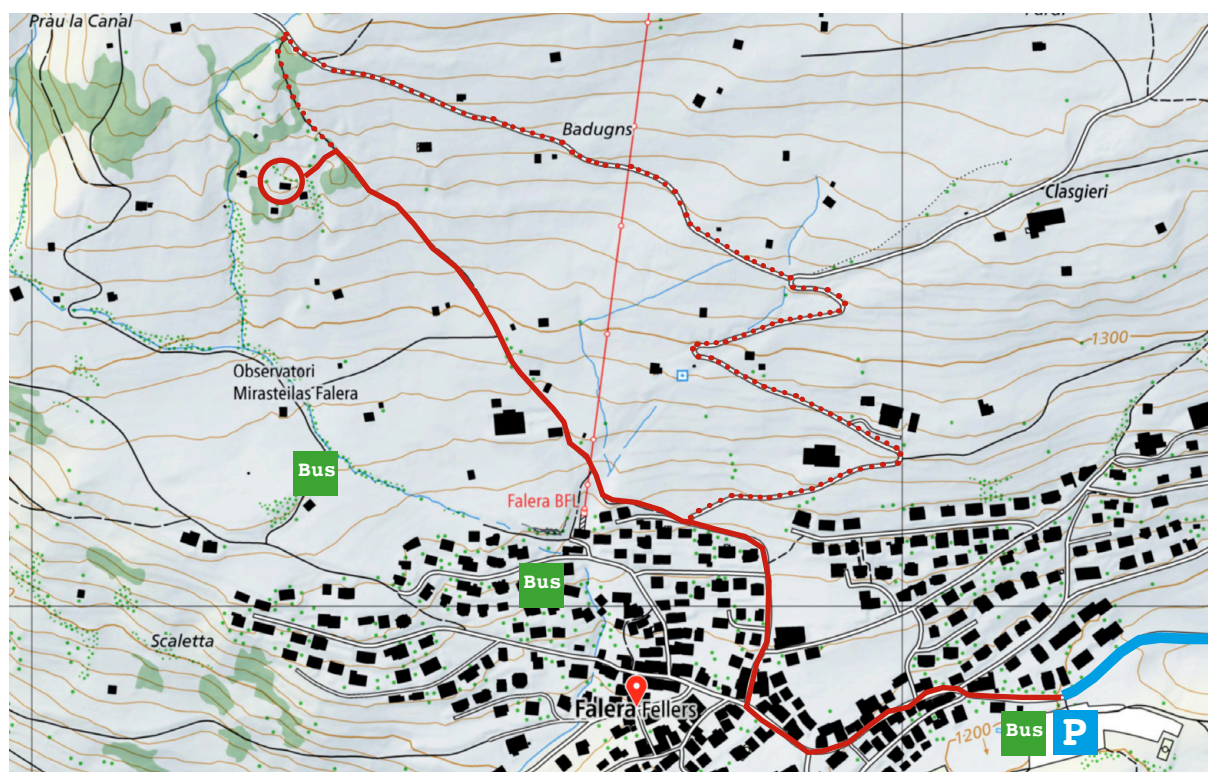

Weg zum Haus im Sommer

— Autozufahrt nur mit Bewilligung (Karten einlösen im Gemeindehaus)

Weg zum Haus im Winter

— Fussweg ca. 35 Minuten

..... Alternative bei Neuschnee ca. 40 Minuten

Adresse: Familie Steinemann, Ferienhaus Valettas, 7153 Falera

Koordinaten: Breite: 46°48'23.44"N, Länge: 9°13'27.44"E

Telefon: Claudia: 079 638 57 90, Ursina: 079 784 00 30