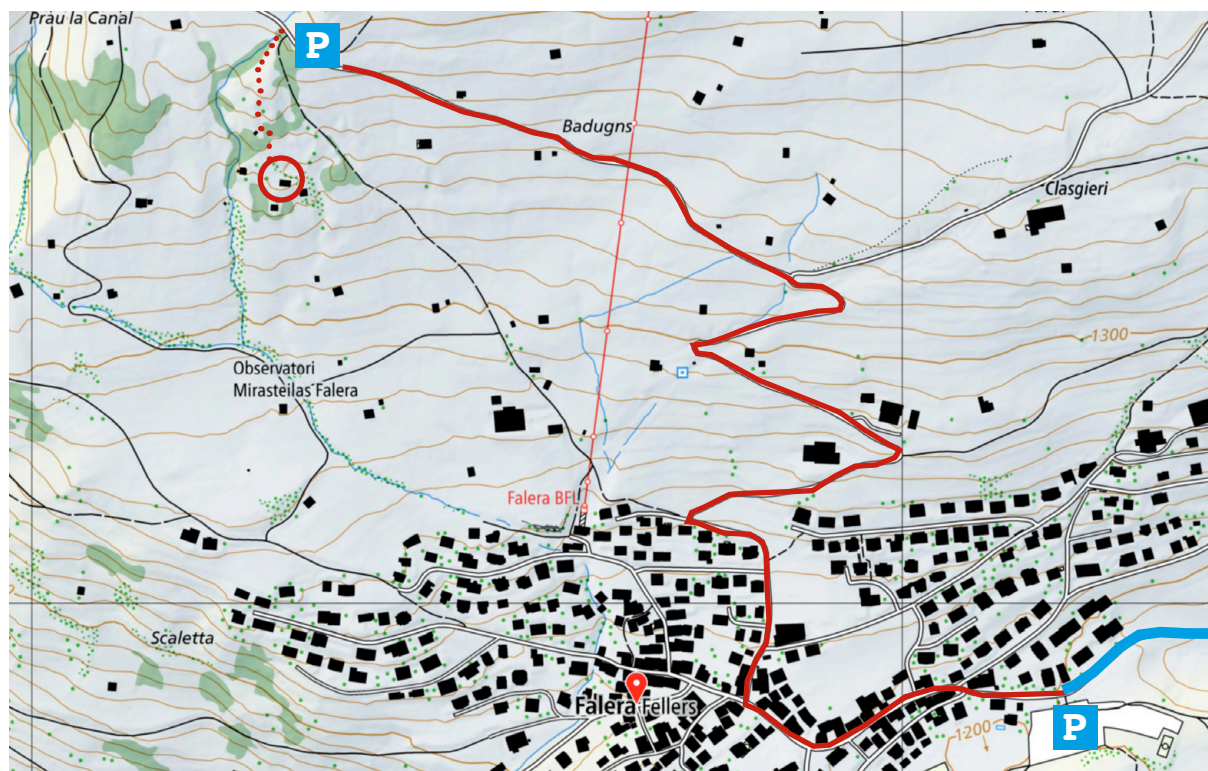

Weg zum Haus im Sommer

— Autozufahrt nur mit Bewilligung (Karten einlösen im Gemeindehaus)

Weg zum Haus im Winter

— Fussweg ca. 35 Minuten

..... Alternative bei Neuschnee ca. 40 Minuten

Adresse: Familie Steinemann, Ferienhaus Valettas, 7153 Falera

Koordinaten: Breite: 46°48'23.44"N, Länge: 9°13'27.44"E

Telefon: Claudia: 079 638 57 90, Ursina: 079 784 00 30